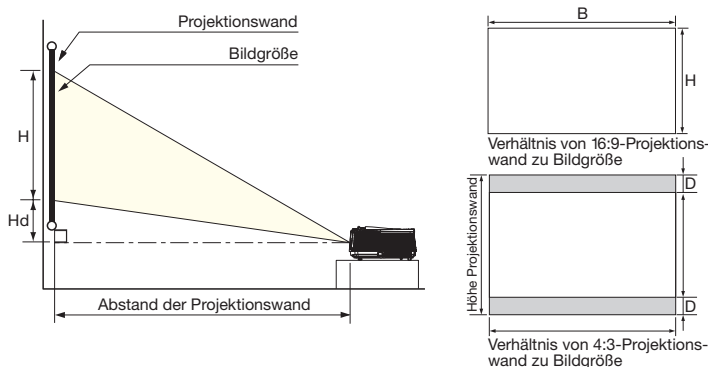

Technische Daten

Technologie	0,65"-DLP®-Chip, 12° LVDS, DDP3021
Auflösung/Pixelanzahl	1.920 x 1.080 Pixel (ges. 2.073.600 Pixel)
Bildhelligkeit	1.100 ANSI Lumen (Normal Mode)
Kontrastverhältnis	2.900:1 (on/off)
Vertikalfrequenz (V-Sync)	24–85 Hz
Horizontalfrequenz (H-Sync)	15–80 kHz
Bandbreite	max. 170 MHz
Projektionslampe	230 W
Lampenlebensdauer	5.000 Stunden (Low Mode) ¹
Objektiv	F/2,4–2,8 (3,1–4,6 m@100"), f = 20,6–30,1 mm
Projektionsverhältnis	1,4–2,1:1
Fokus/Zoom	Manueller Fokus und Zoom (Zoomverhältnis: 1,5:1), mit Zoom Trigger
Bilddiagonale	1,27–7,62 m
Lüftergeräusch	25 dB (Low Mode)
PC-Kompatibilität	640 x 480 bis 1.920 x 1.080 Pixel (kompr. 1.600 x 1.200 Pixel), Sync auf Grün möglich
Video-Kompatibilität	NTSC/NTSC 4.43, PAL (inkl. PAL-M, N), SECAM, PAL-60, Komp. Video: 480i/p (525i/p), 576i/p (625i/p), 720p (750p), 1.080i (1.125i 50/60Hz), 1.080p (24/50/60 Hz)
Funktionen/Besonderheiten	6-Segment-Farbrad (R/G/B/R/G/B), hohes natives Kontrastverhältnis, lange Lampenlebensdauer, leises Betriebsgeräusch, Color Management, aktuellster 0,65"-DMD-Chip mit effektiver Lichtausbeute und erhöhtem Flächenwirkungsgrad, One-Touch-Projektion, BrilliantColor™, Short-Throw HD-Objektiv, Trapezkorrektur
Eingänge	RGB: Mini-D-sub 15-polig, Video: RCA, S-Video Komp. Video: 3 x RCA, Digital: HDMI

¹Abhängig vom Einsatzbereich und der Nutzung. Es handelt sich um einen Durchschnittswert des Lampenherstellers, der unter Idealbedingungen ermittelt wurde.

Bilddiagonale cm	Bildgröße (16:9-Format)			Projektionsdistanz	
	Breite cm	Höhe cm	Hd cm	m/minimal mit Maximal-Zoom	m/maximal mit Minimal-Zoom
127	111	62	21	1,5	2,3
152	133	75	25	1,8	2,7
178	155	87	29	2,1	3,2
203	177	100	34	2,4	3,6
229	199	112	38	2,7	4,1
254	221	125	42	3,1	4,6
279	244	137	46	3,4	5,0
305	266	149	50	3,7	5,5
381	332	187	63	4,6	6,9
508	443	249	84	6,2	9,2
635	553	311	105	7,7	11,5
762	664	374	126	9,3	–